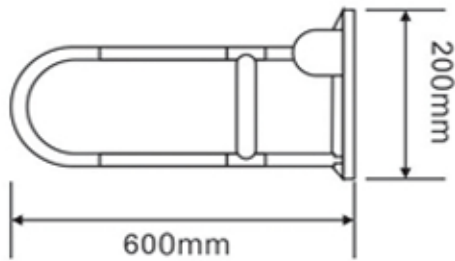

Tay vịn nhà vệ sinh XY32-29

Chất liệu: lõi Nhôm

Bề mặt: Nylon

Màu sắc: Trắng, vàng

COMPACT HPL IMPORT-EXPORT.,JSC